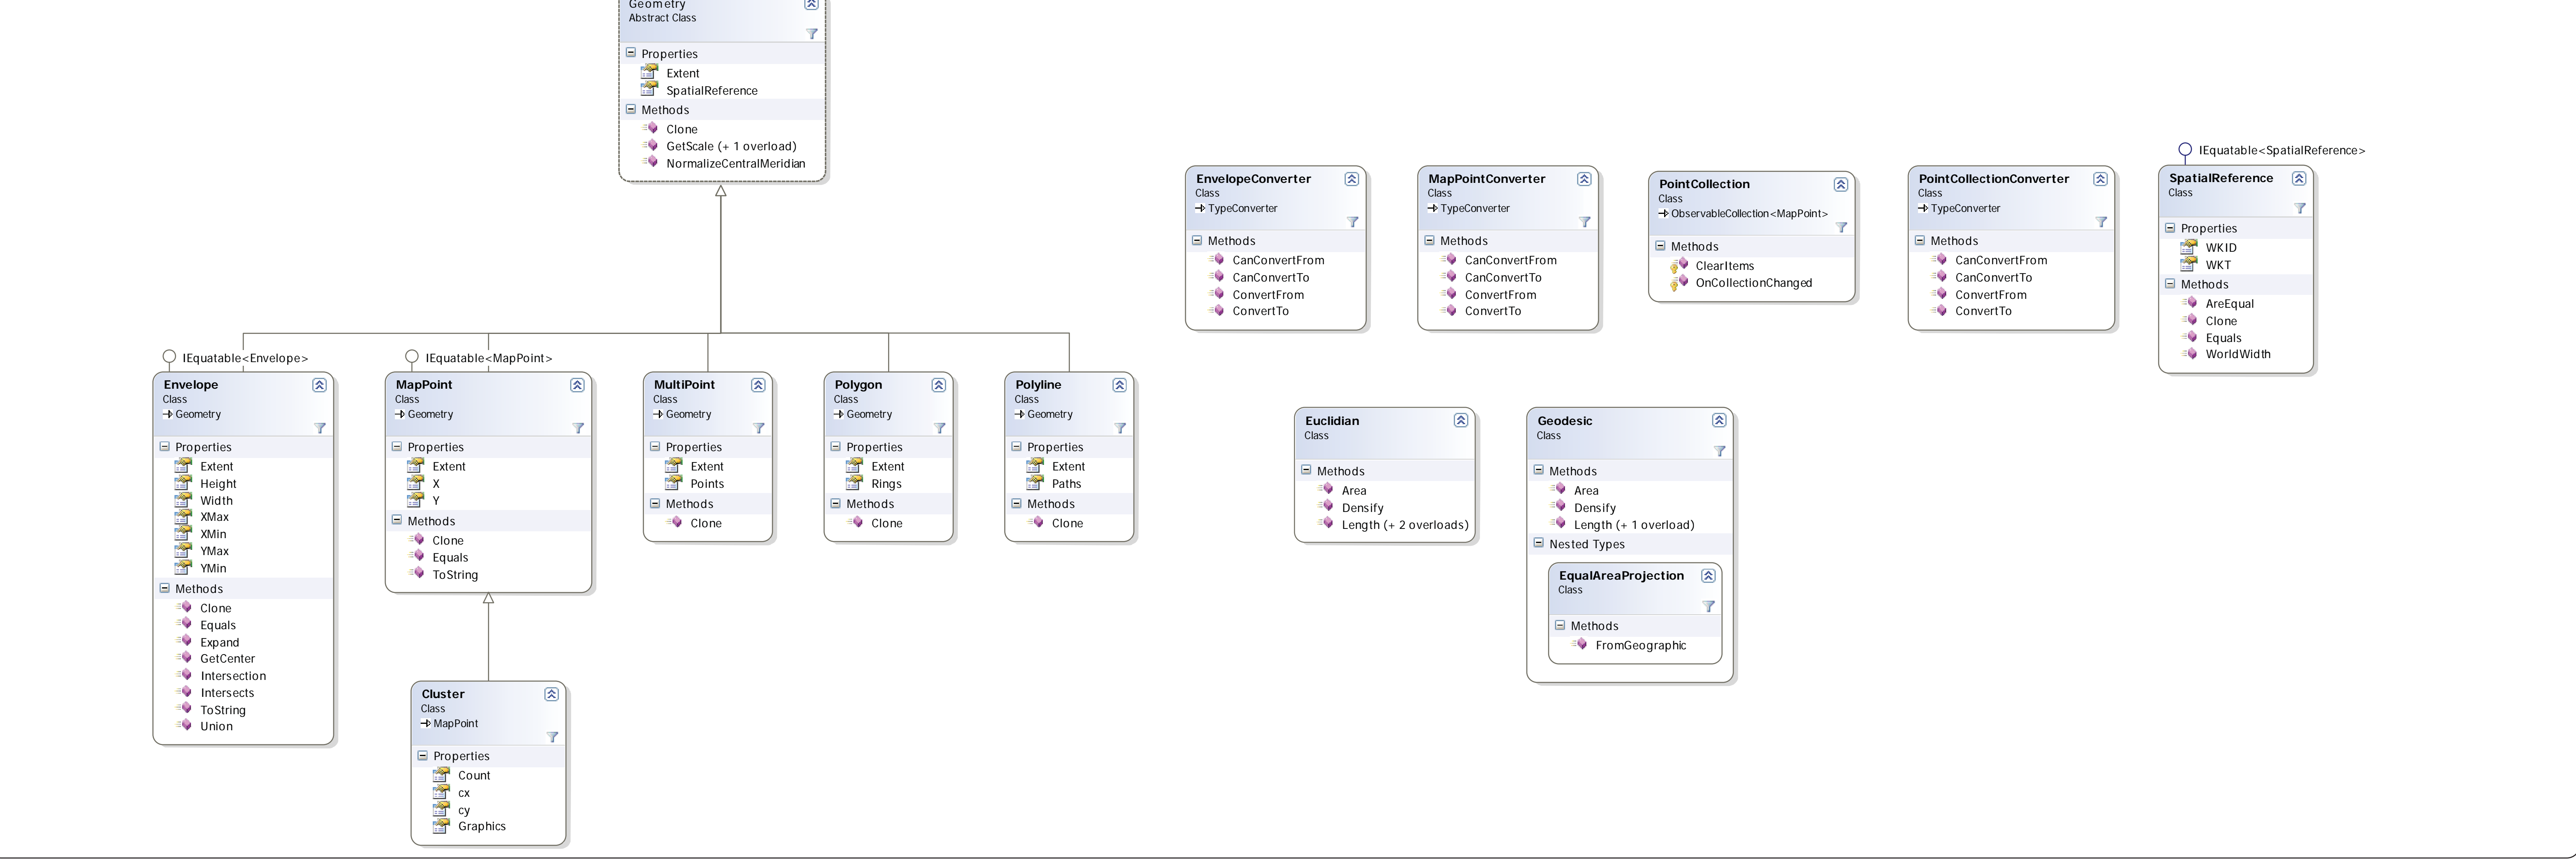

ESRI.ArcGIS.Client.Automation.Peers (Namespace)

ESRI.ArcGIS.Client.FeatureService (Namespace)

ESRI.ArcGIS.Client.Geometry (Namespace)

ESRI.ArcGIS.Client.Projection (Namespace)

ESRI.ArcGIS.Client.Symbols (Namespace)

ESRI.ArcGIS.Client.ValueConverters (Namespace)