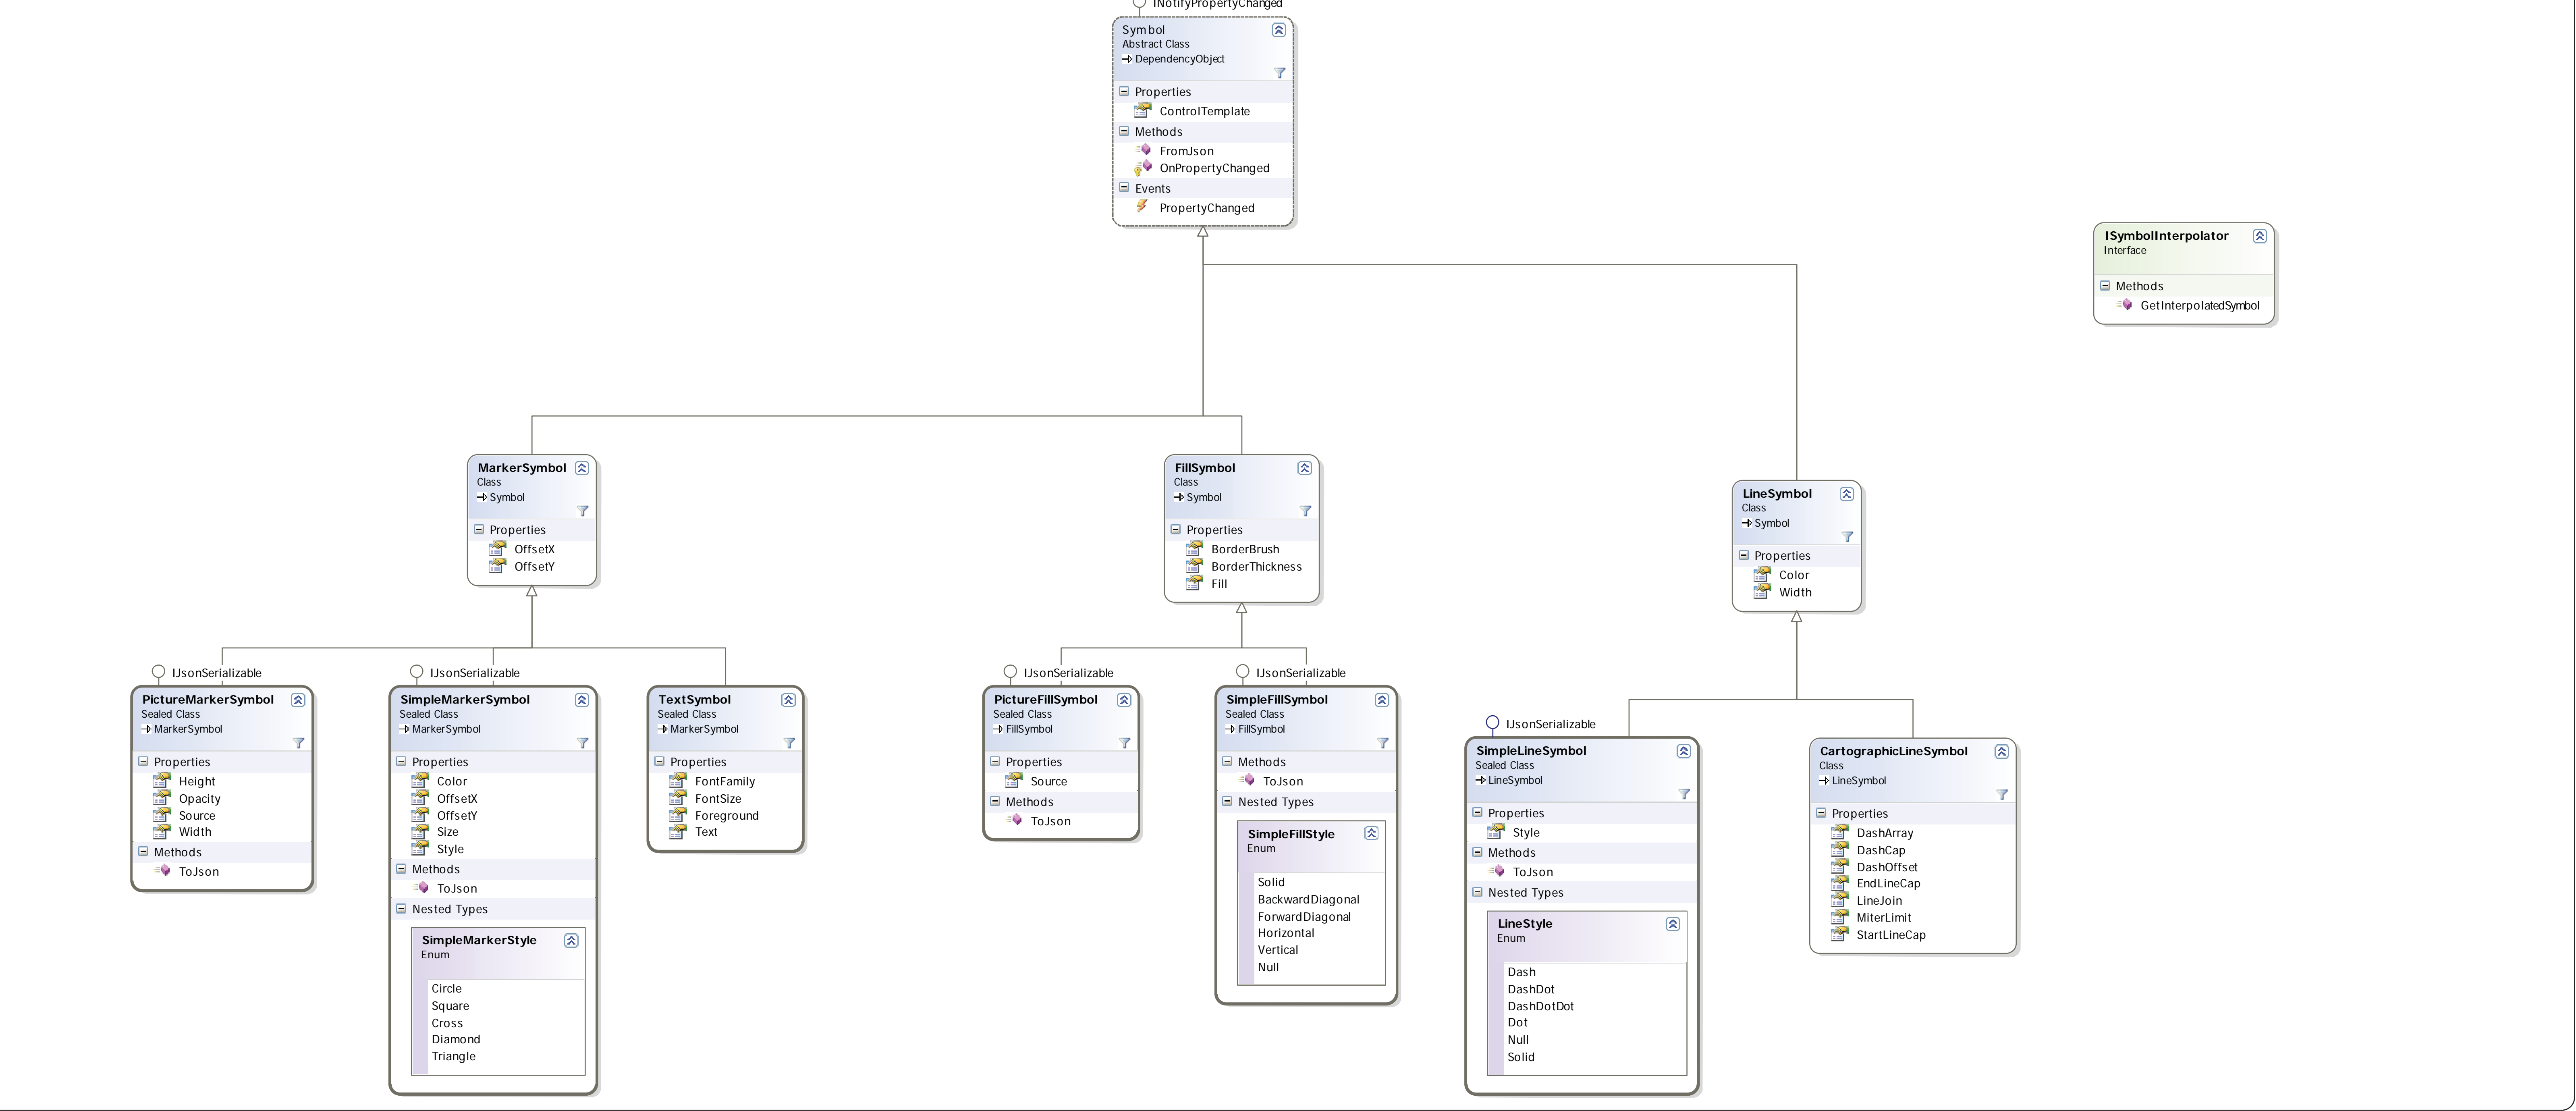

ESRI.ArcGIS.Client.Automation.Peers (Namespace)

ESRI.ArcGIS.Client.FeatureService (Namespace)

ESRI.ArcGIS.Client.Geometry (Namespace)

ESRI.ArcGIS.Client.Projection (Namespace)

ESRI.ArcGIS.Client.Symbols (Namespace)

ESRI.ArcGIS.Client.ValueConverters (Namespace)